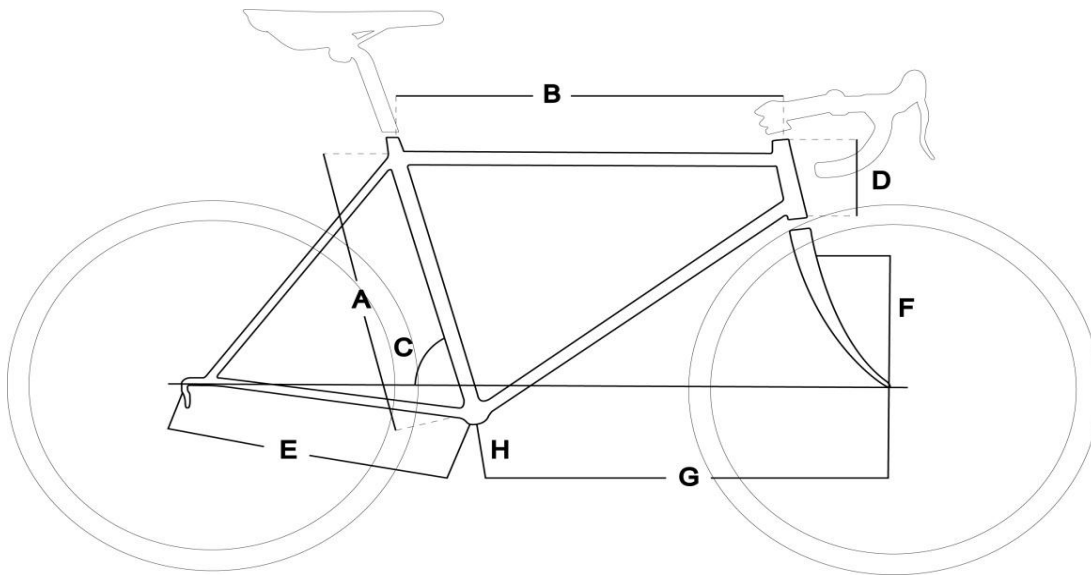

MAROSTICANA

Frame geometry and size chart

A	B	C	D	E	F	G	H
47	510	74°	90	406	50	560	265
48	510	74°	90	410	50	561	265
49	515	74°	90	410	50	567	265
50	520	74°	97	410	50	569	265
51	530	74°	105	410	50	575	265
52	535	74°	114	410	50	578	265
53	540	74°	123	410	50	580	265
54	550	74°	131	410	50	586	265
55	555	74°	140	410	50	588	265
56	560	74°	149	410	50	590	265
57	570	74°	158	410	50	597	265
58	575	74°	167	410	50	598	265
59	580	74°	177	410	50	602	265
60	585	74°	186	410	50	605	265
61	590	74°	194	410	50	607	265
62	595	74°	204	410	50	610	265
63	600	74°	213	410	50	612	265
64	605	74°	222	410	50	614	265